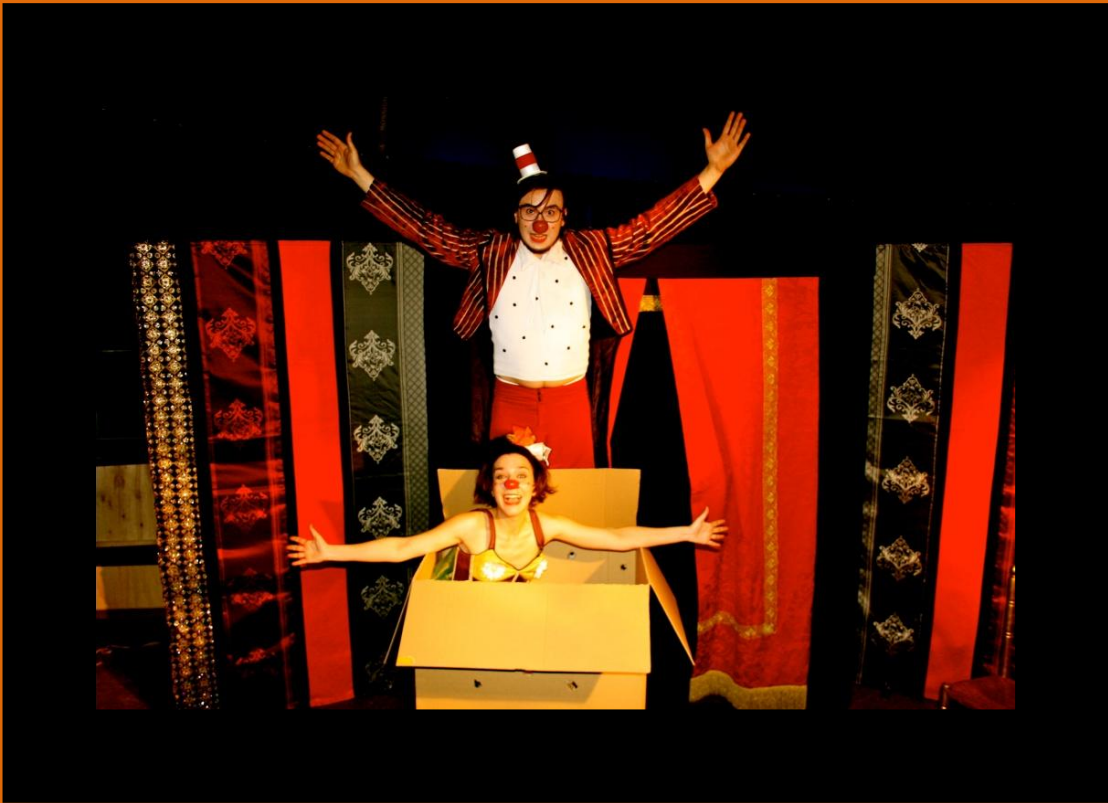

Top-Magic: Es la nueva aventura de Jolina

Chifer y Rebeco Hood, donde dichos personajes retoman clásicos de payasos con un repertorio desternillante.

Jolina hará las veces de maestra de ceremonias en este particular circo de comedias, con Rebeco como ayudante y escudero fiel, un espectáculo de números, retos y proezas, sabiamente bien ligados y mezclados. En un pulido repertorio tiene cabida la Magia de los payasos, la destreza de los malabares y también como no la Magia de abracadabra pata de cabra. Un devenir de despropósitos a propósito y al servicio del humor tierno, inocente y puro. Estamos hablando de una partitura clásica en clave payasa y con alteraciones mágicas e inocentes contratiempos. Un Concierto en Clown Mayor y payaso Menor sostenido, guiado por dos personajes que se entienden en sus conflictos.

La Troupe Malabó
Presenta
Top Magic

SALA LA PERLA NEGRA Sábado 21 DE MAYO, 12:00H.
C/Arenal, 9 2ª Planta, local 35 Domingo 22 DE MAYO, 12:00H.

www.latroupemalabo.com  ENTRADA: 5€

FICHA ARTÍSTICA

ACTORES:

MARISA IBÁÑEZ
SERGIO CHAVES

DIRECCIÓN:

LA TROUPE MALABÓ

GUIÓN:

LA TROUPE MALABÓ

VESTUARIO:

DOBLETE (PATERNA, VALENCIA)

ESCENOGRAFÍA:

ISABEL GARCÍA

ILUMINACIÓN:

LA TROUPE MALABÓ

FICHA TÉCNICA

ESCENARIO

Ancho: 8m

LARGO: 5m

POTENCIA SONIDO

1400W